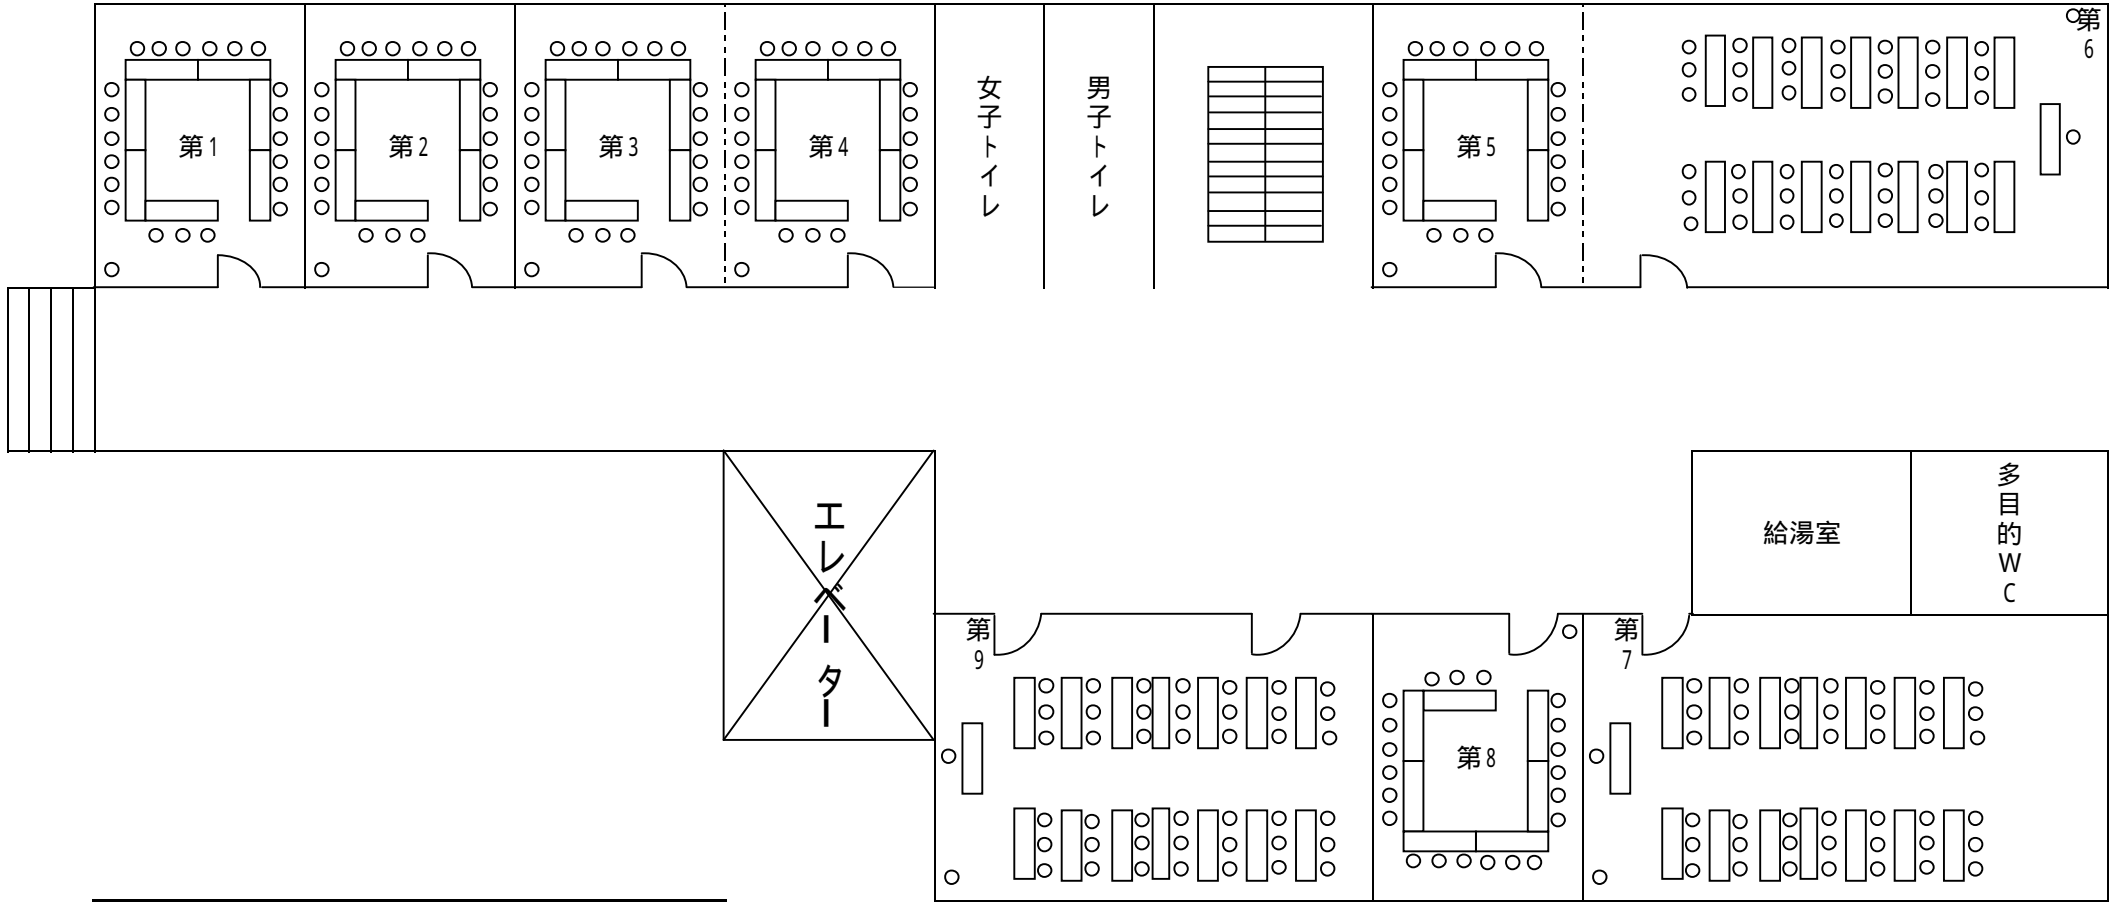

# 熊本市民会館会議室 机・椅子配置図

	定員	面積
第1・2・3・4・5・8 会議室	20名	40㎡(12坪)
第6・7会議室	40名	96㎡(29坪)
第9会議室		80㎡(24坪)