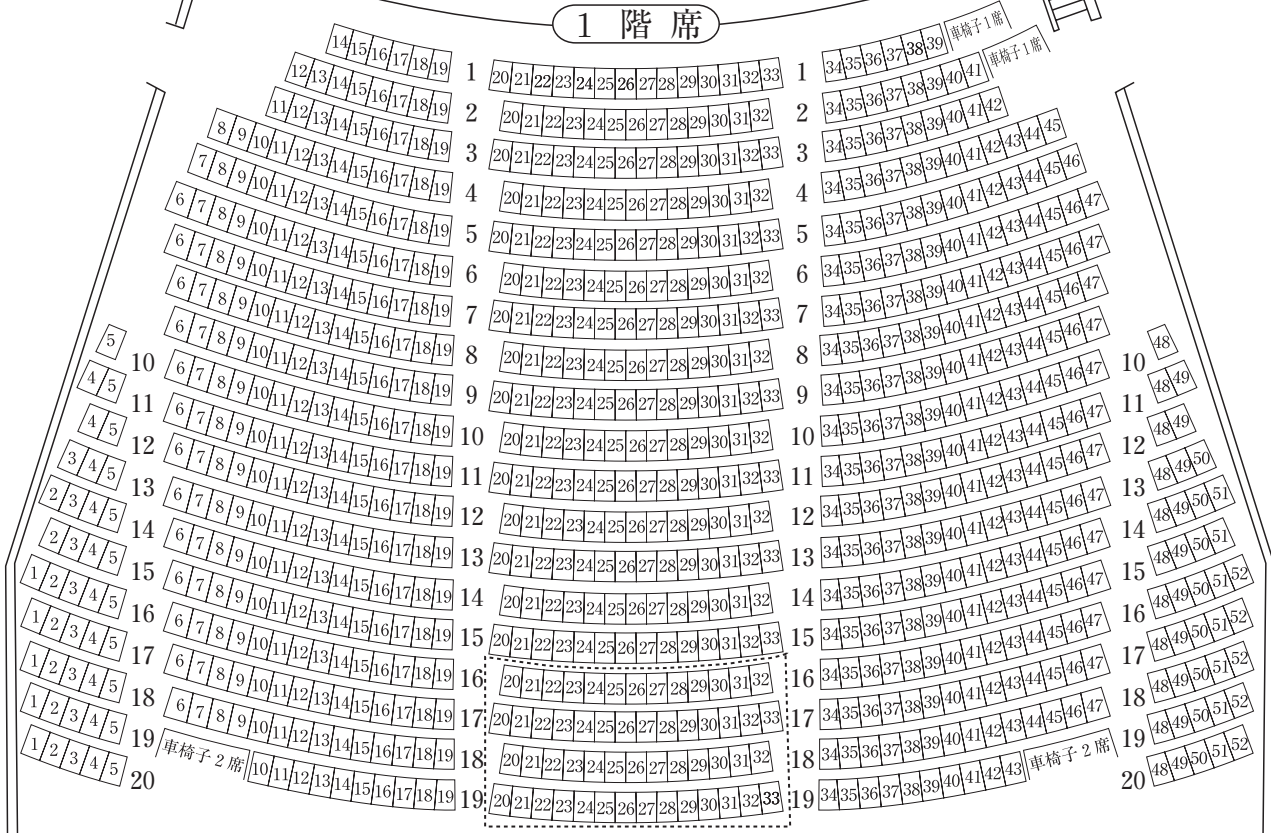

熊本市市民会館大ホール座席表

KUMAMOTO CIVIC AUDITORIUM

収容定員1,591人			
1階	819	車椅子席	6
2階	760	車椅子席	6
計	1,579	計	12

舞台

1階席

P A

2階席