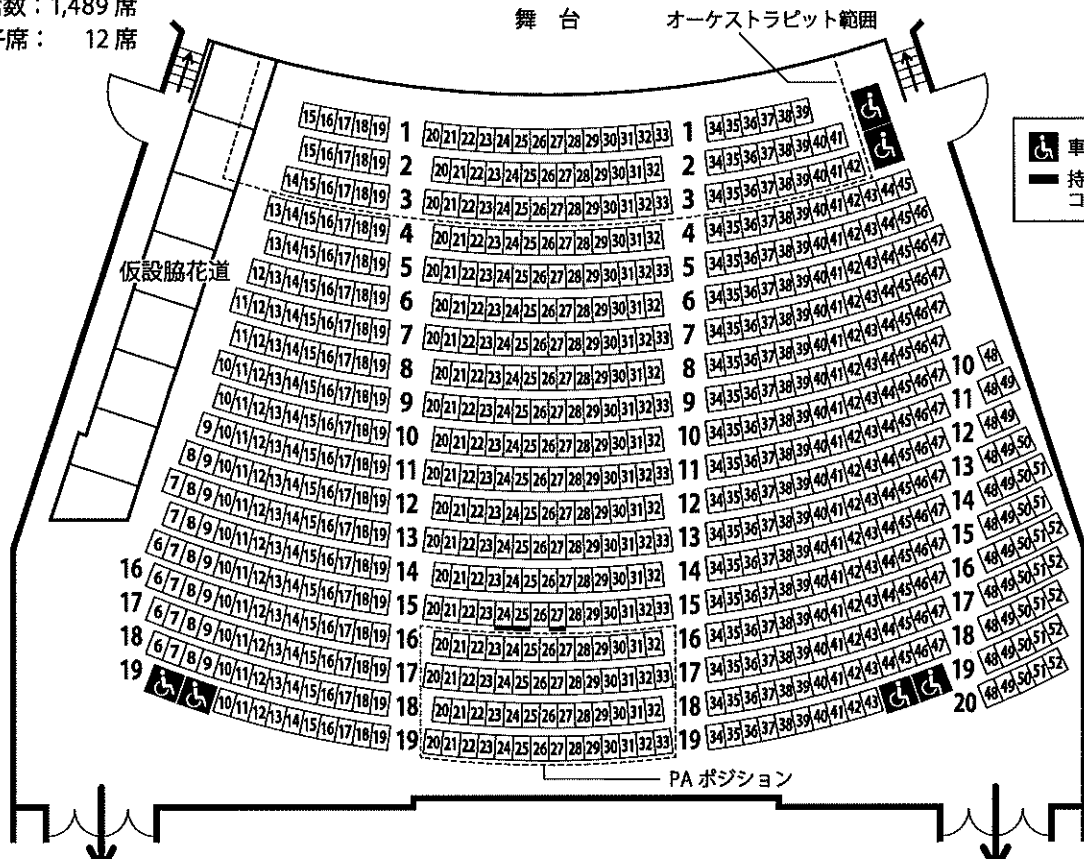

熊本市市民会館 大ホール座席表

仮設脇花道使用時

大ホール総客席数：1,489 席
車椅子席： 12 席

1F ホワイエ 1階客席図（1階：819席、車椅子席：6席） 1F ホワイエ

2階客席図（2階：760席、車椅子席：6席）