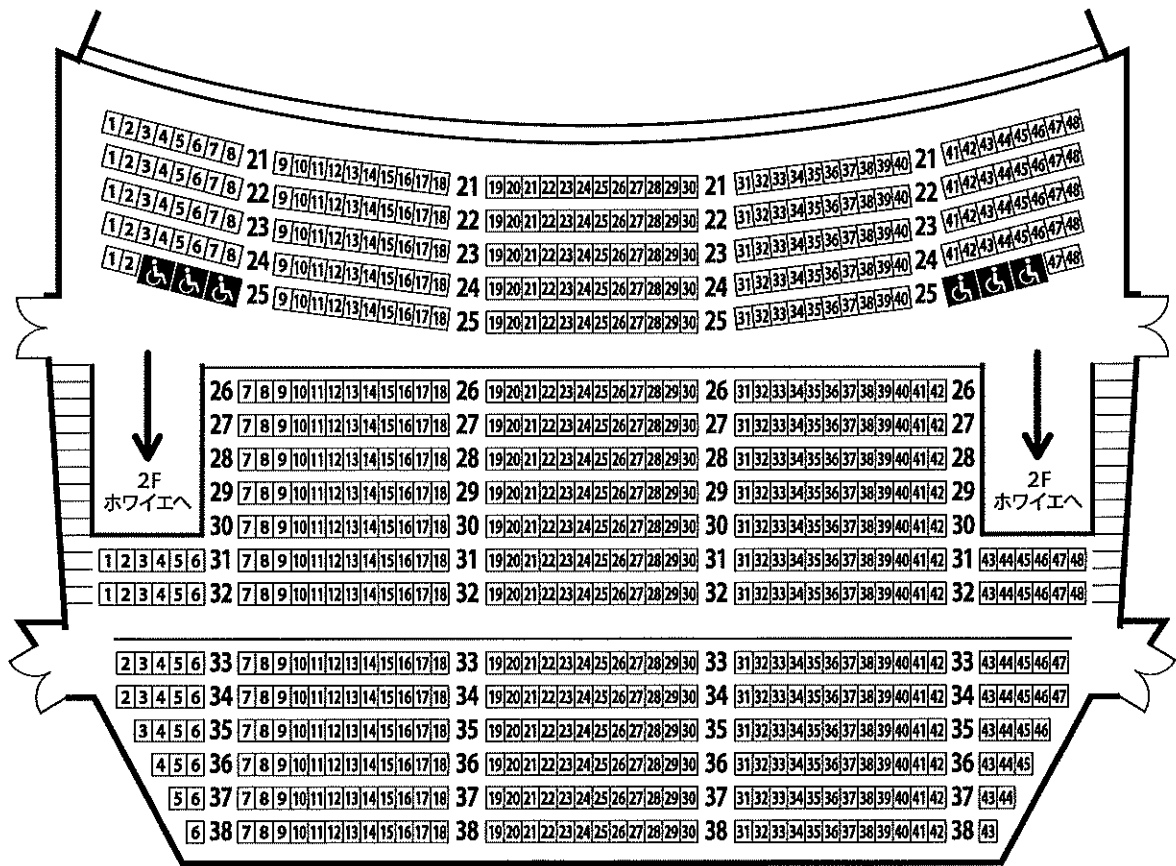

熊本市市民会館 大ホール座席表

仮設脇花道使用時

大ホール総客席数：1,489 席
車椅子席： 12 席

1F ホワイエ 1階客席図（1階：819席、車椅子席：6席） 1F ホワイエ

2階客席図（2階：760席、車椅子席：6席）