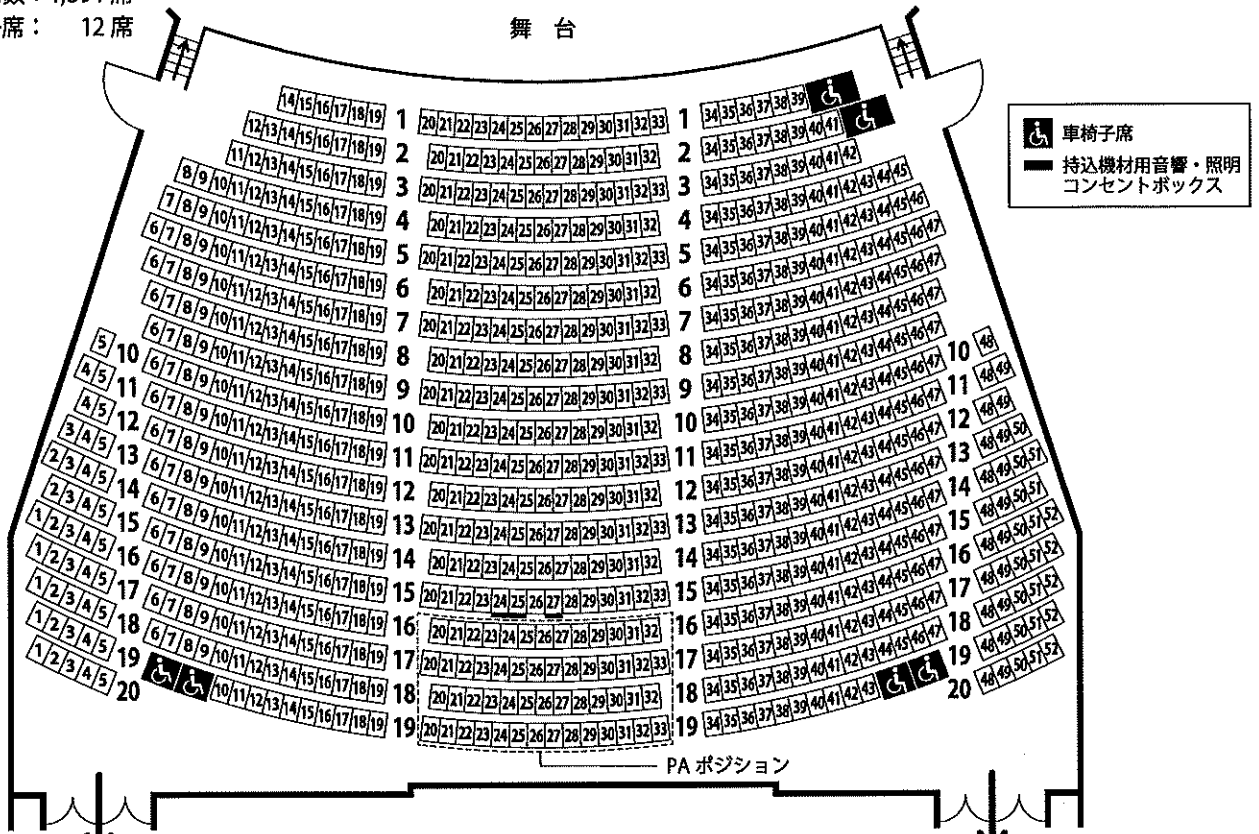

熊本市市民会館 大ホール座席表

通常時

大ホール総客席数：1,591 席
車椅子席： 12 席

1F ホワイエ 1階客席図（1階：819席、車椅子席：6席） 1F ホワイエ

2階客席図（2階：760席、車椅子席：6席）