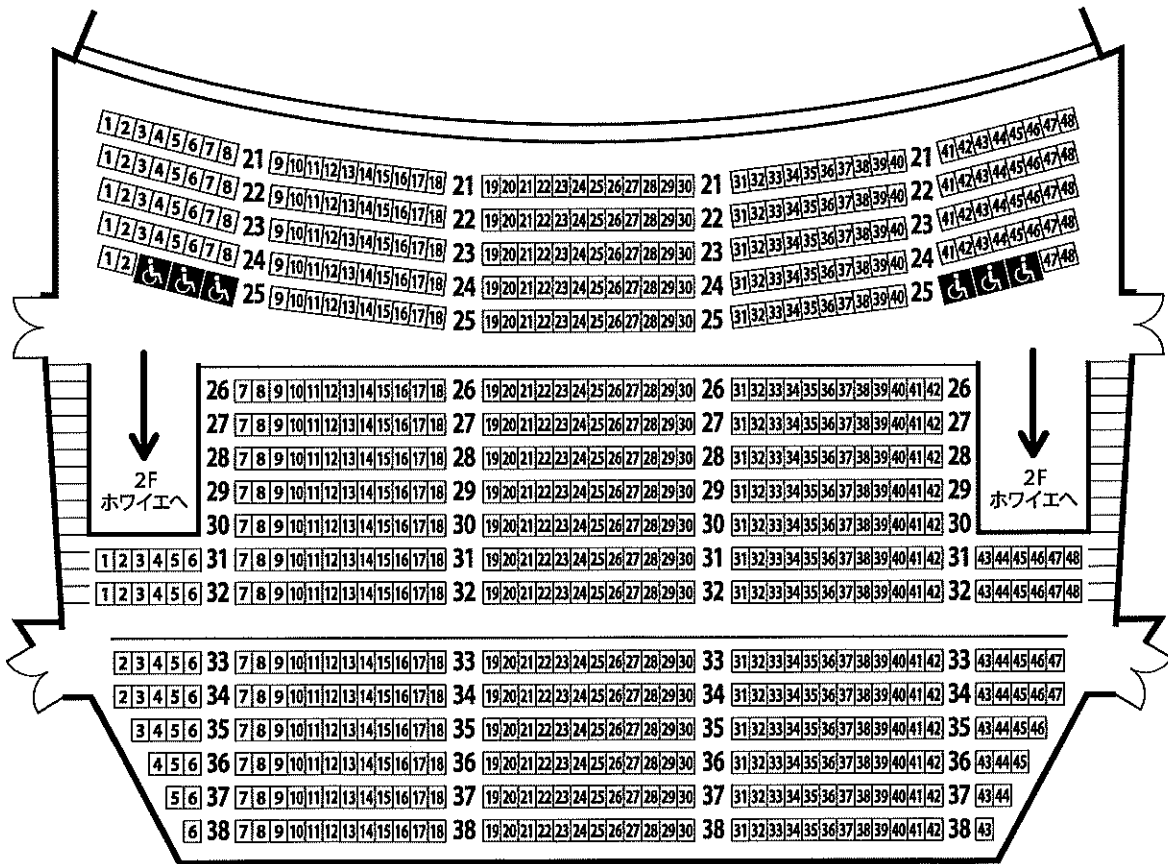

熊本市市民会館 大ホール座席表

通常時

大ホール総客席数：1,591 席
車椅子席： 12 席

1F ホワイエ 1階客席図（1階：819席、車椅子席：6席） 1F ホワイエ

2階客席図（2階：760席、車椅子席：6席）